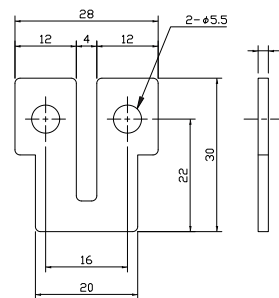

◆ 端子台用付属部品(ショートバー) ◆

■ TS-07

材質：黄銅、ニッケルメッキ
 定格電流：20A
 ピッチ：11mm用

適用端子台型番：TLP91□,TG10□,TA10□

■ TS-08

材質：黄銅、ニッケルメッキ
 定格電流：20A
 ピッチ：11mm用

適用端子台型番：TLP91□,TG10□,TA10□

■ TS-13A

材質：黄銅、ニッケルメッキ
 定格電流：80A
 ピッチ：16mm用

適用端子台型番：TG110,TG118,TG175B-M5

■ TS-30

材質：銅、ニッケルメッキ
 定格電流：150A
 ピッチ：27mm用

適用端子台型番：TG200B

F