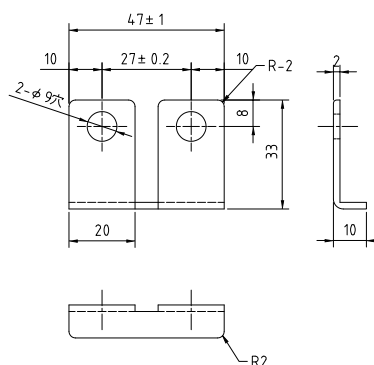

◆ 端子台用付属部品(ショートバー) ◆

■ TS-07

材質：黄銅、ニッケルメッキ
 定格電流：20A
 ピッチ：11mm用

適用端子台型番：TLP91□,TG10□,TA10□

■ TS-08

材質：黄銅、ニッケルメッキ
 定格電流：20A
 ピッチ：11mm用

適用端子台型番：TLP91□,TG10□,TA10□

■ TS-13A

材質：黄銅、ニッケルメッキ
 定格電流：80A
 ピッチ：16mm用

適用端子台型番：TG110,TG118,TG175B-M5

■ TS-30

材質：銅、ニッケルメッキ
 定格電流：150A
 ピッチ：27mm用

適用端子台型番：TG200B

F