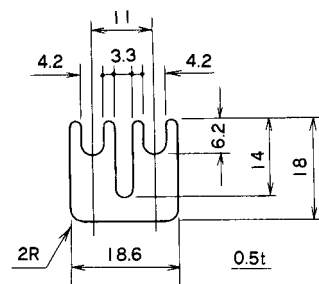

◆ 端子台用付属部品(ショートバー) ◆

■ TS-07

材質：黄銅、ニッケルメッキ
 定格電流：20A
 ピッチ：11mm用

適用端子台型番：TLP91□,TG10□,TA10□

■ TS-08

材質：黄銅、ニッケルメッキ
 定格電流：20A
 ピッチ：11mm用

適用端子台型番：TLP91□,TG10□,TA10□

■ TS-13A

材質：黄銅、ニッケルメッキ
 定格電流：80A
 ピッチ：16mm用

適用端子台型番：TG110,TG118,TG175B-M5

■ TS-30

材質：銅、ニッケルメッキ
 定格電流：150A
 ピッチ：27mm用

適用端子台型番：TG200B

F