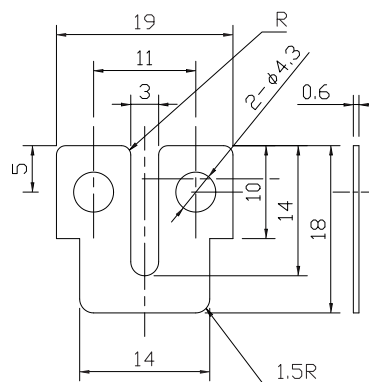

◆ 端子台用付属部品(ショートバー) ◆

■ TS-07

材質：黄銅、ニッケルメッキ
 定格電流：20A
 ピッチ：11mm用

適用端子台型番：TLP91□,TG10□,TA10□

■ TS-08

材質：黄銅、ニッケルメッキ
 定格電流：20A
 ピッチ：11mm用

適用端子台型番：TLP91□,TG10□,TA10□

■ TS-13A

材質：黄銅、ニッケルメッキ
 定格電流：80A
 ピッチ：16mm用

適用端子台型番：TG110,TG118,TG175B-M5

■ TS-30

材質：銅、ニッケルメッキ
 定格電流：150A
 ピッチ：27mm用

適用端子台型番：TG200B

F